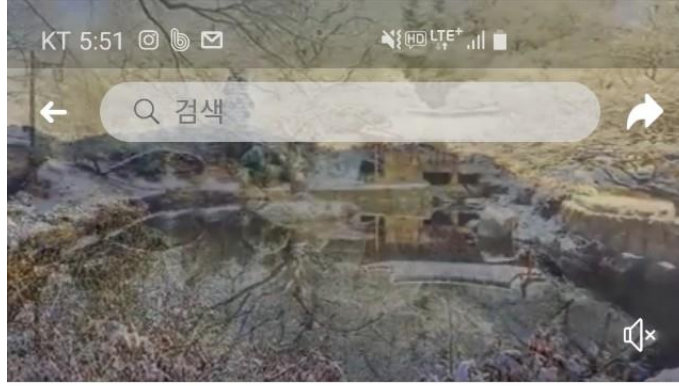

의문의 미션 카드 받고 구청장
실로 돌진한 신입직원들!?

2020년 동구 새해 첫 시작! 시
무식 & 현충원 참배

[관광동구] 대전에서 제일 높
은 식당산에서 맞는 2020년 ...

2019 한국 전통 매사냥 공개시
연회

2019 공주말디달방아뱅이 재
연 및 특신제

〈모바일 버전〉 페이스북 좋아요 방법

1. 페이스북
'대전 동구청' 접속

대전 동구청
정부 기관